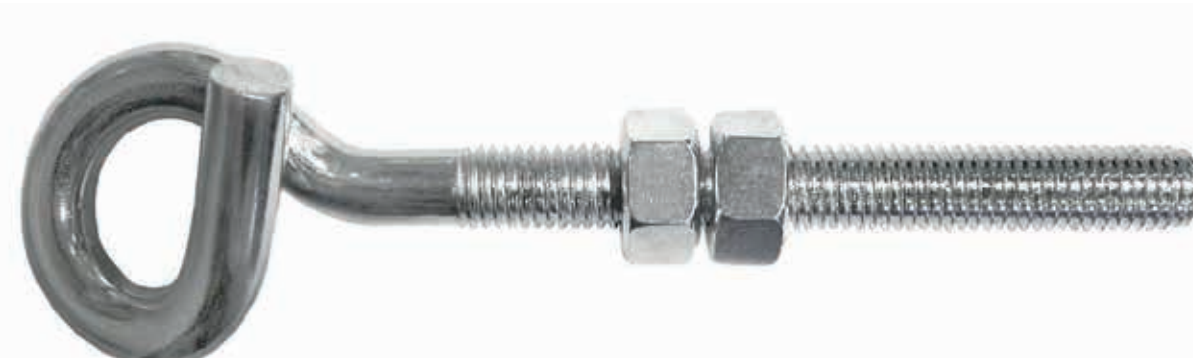

Fijaciones ACCESORIOS PARA CABLES

POJ

TGO

CAPC

CMA
Zinc. brillante

CMAX
Inoxidable

CCM
Zinc. brillante

CCMX
Inoxidable

CRM
Zinc. brillante

PEJ
Zinc. brillante

POJ
Zinc. brillante

APO
Zinc. brillante

GAB
Zinc. brillante

TOO
Zinc. brillante

TGO
Zinc. brillante

TGG
Zinc. brillante